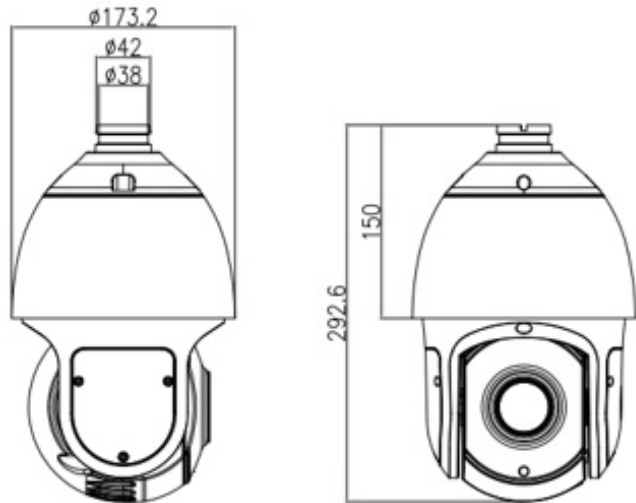

# 4MP PTZ DOME CAMERA

**ENC-HHP7Z-200R-70**

<b>MODEL</b>	<b>Model No.</b>	<b>ENC-HHP7Z-200R-70</b>
	<b>Type</b>	4MP PTZ DOME CAMERA
<b>GENERAL</b>	<b>Power Supply</b>	AC24 V / PoE + (IEEE 802.3at)
	<b>Power Consumption</b>	< 24 W
	<b>Working Temperature</b>	-40°C ~ 60°C
	<b>Working Humidity</b>	<90%RH
	<b>Ingress Protection</b>	IP67
	<b>Vandal Resistant</b>	IK10(Housing) & NEMA 4X(Optional)
	<b>Surge Protection</b>	TVS6000V
	<b>Dimensions</b>	Φ173.2 × 292.6 mm
	<b>Net Weight</b>	3.5 kg

**Dimension Unit : mm**