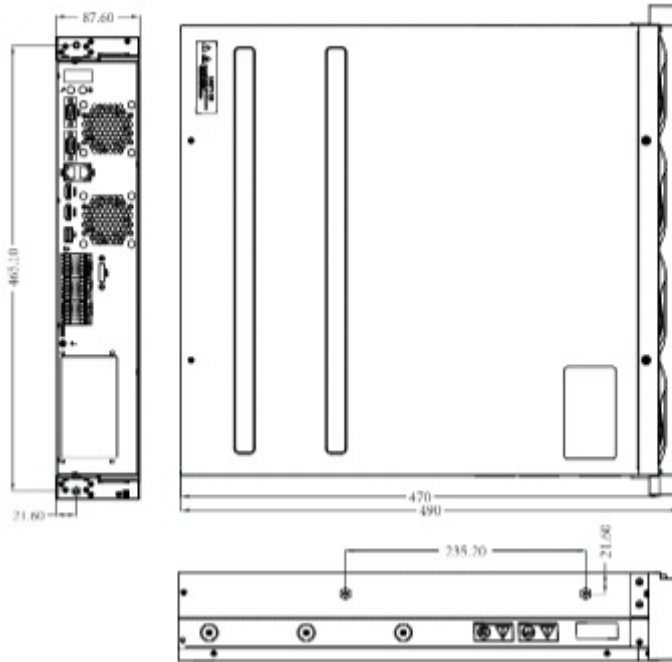

## ENR-08032-N-USK

MODEL	Model No.	ENR-08032-N-USK
	Type	32CH EMBEDDED NETWORK VIDEO RECORDER

Dimension Unit : mm